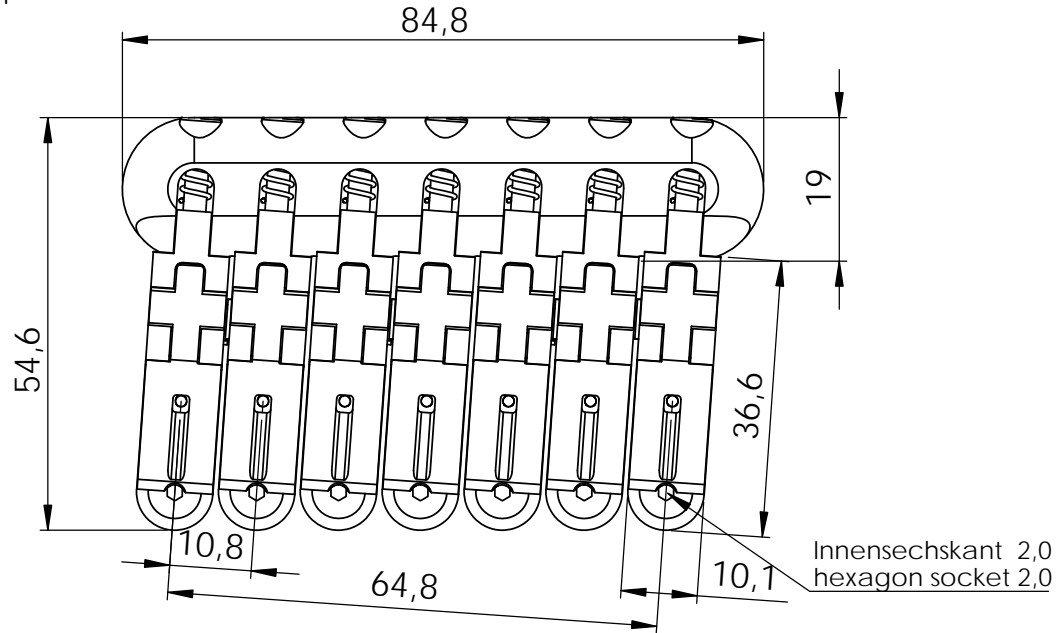

Gitarren Steg  
Guitar Bridge

Hannes 7  
Hannes 7

PK: 1230

Draufsicht  
top view

Untersicht  
bottom view

Seitenansicht von links  
side view left

Seitenansicht von rechts  
side view right

Vorderansicht  
front view

Rückansicht  
back view