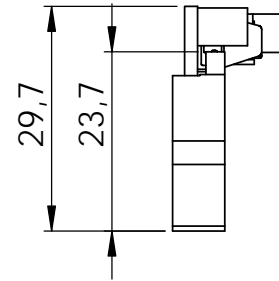

Vorverstärker
Preamp

Flagship
Flagship

PK: 1601

Draufsicht
top view

Seitenansicht von links
side view left

Seitenansicht von rechts
side view right

Untersicht
bottom view

Vorderansicht
front view

Rückansicht
back view