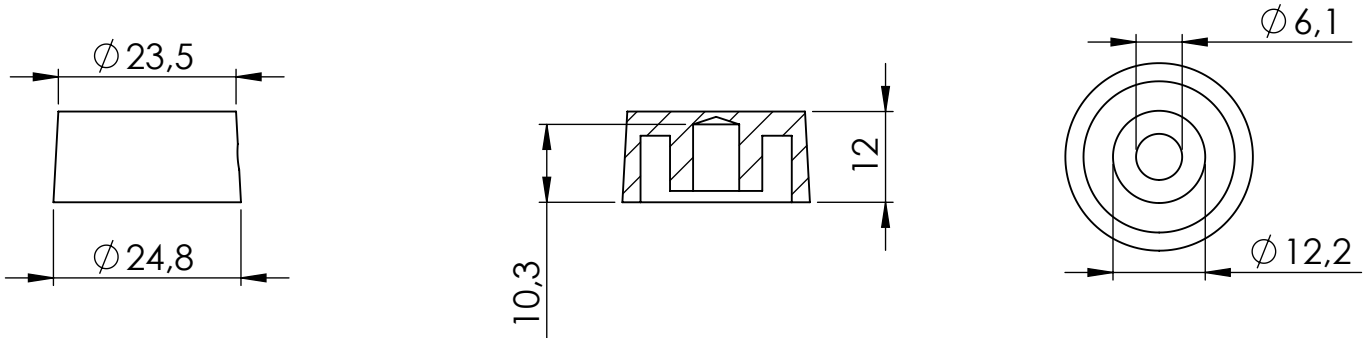

Kegelstumpf  
 frustum  
 PK: 1503XXXX

Zylinder  
 cylinder  
 PK: 1502XXXX

Hutform  
 hat shape  
 PK: 1501XXXX

Toggle Switch Knopf  
 toggle switch knob  
 PK: 1521XXXX