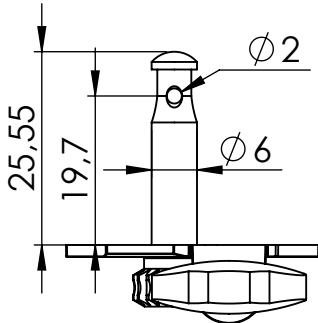

Stellachsen/Posts:

Solid 19,7
1051XXXX.XX.31

Solid 21,7
1051XXXX.XX.32

Slotted
1051XXXX.XX.20

String Rollers
1051XXXX.XX.11 (white)
1051XXXX.XX.12 (black)

String Rollers Deluxe
1051XXXX.XX.40 (white)
1051XXXX.XX.41 (black)