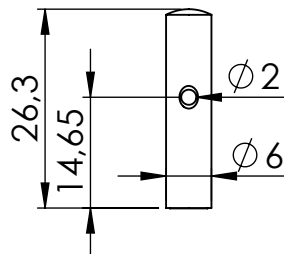

Stellachsen/Posts:

Solid 19,7
1051XXXX.XX.31

Solid 21,7
1051XXXX.XX.32

Slotted
1051XXXX.XX.20

String Rollers
1051XXXX.XX.11 (white)
1051XXXX.XX.12 (black)

String Rollers Deluxe
1051XXXX.XX.40 (white)
1051XXXX.XX.41 (black)