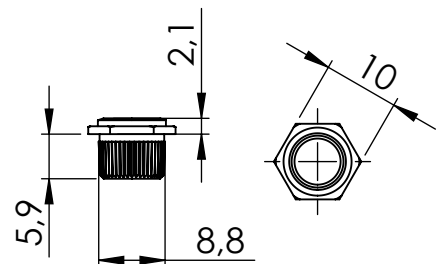

Gegenlager/
press-in bushings