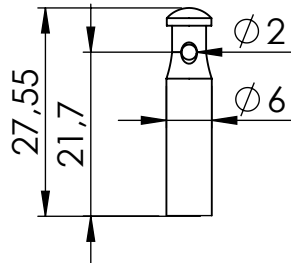

Stellachsen/Posts:

Solid 19,7
1051XXXX.XX.31

Solid 21,7
1051XXXX.XX.32

Slotted
1051XXXX.XX.20

String Rollers
1051XXXX.XX.11 (white)
1051XXXX.XX.12 (black)

String Rollers Deluxe
1051XXXX.XX.40 (white)
1051XXXX.XX.41 (black)