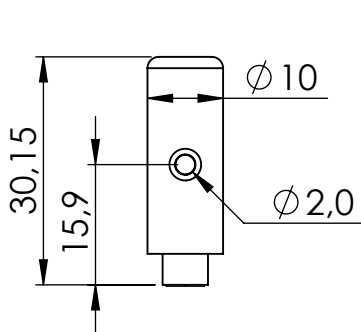

Stellachsen/Posts:

Solid 19,7
1051XXXX.XX.31

Solid 21,7
1051XXXX.XX.32

Slotted
1051XXXX.XX.20

String Rollers
1051XXXX.XX.11 (white)
1051XXXX.XX.12 (black)

String Rollers Deluxe
1051XXXX.XX.40 (white)
1051XXXX.XX.41 (black)