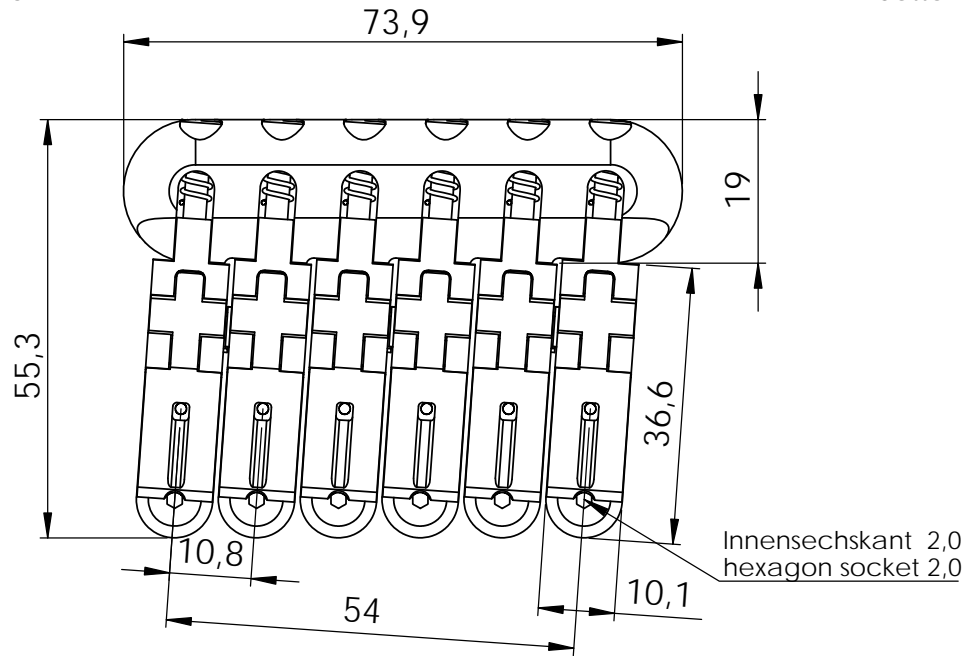

Gitarren Steg
Guitar Bridge

Hannes 6
Hannes 6

PK: 1201

Draufsicht
top view

Untersicht
bottom view

Seitenansicht von links
side view left

Seitenansicht von rechts
side view right

Vorderansicht
front view

Rückansicht
back view