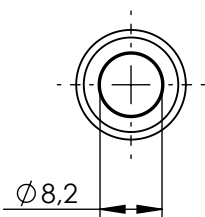

Stellachsen/Posts:

Solid 19,7
1056XXXX.XX.35

Solid 21,7
1056XXXX.XX.36

Solid 23,7
1056XXXX.XX.37

Locking 18,0
1056XXXX.XX.51

Locking 19,5
1056XXXX.XX.52

Locking 21,0
1056XXXX.XX.53

Bundscheibe
Step washer

Hohlschraube
Threaded bushing