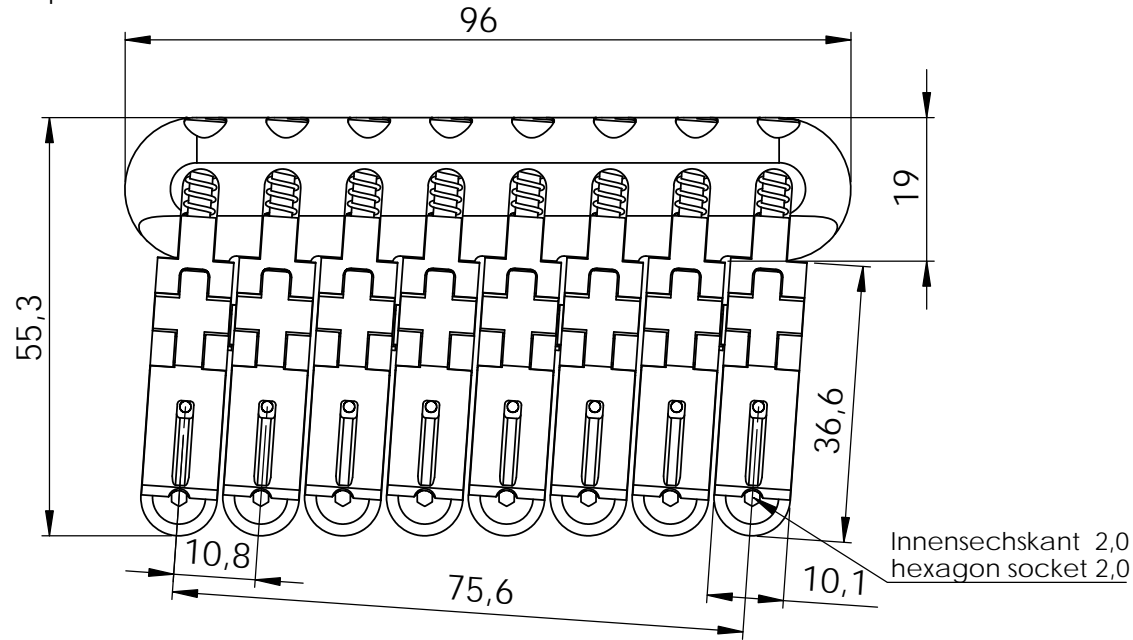

Gitarren Steg
Guitar Bridge

Hannes 8 Piezo
Hannes 8 Piezo

PK: 1233

Draufsicht
top view

Untersicht
bottom view

Seitenansicht von links
side view left

Seitenansicht von rechts
side view right

Vorderansicht
front view

Rückansicht
back view